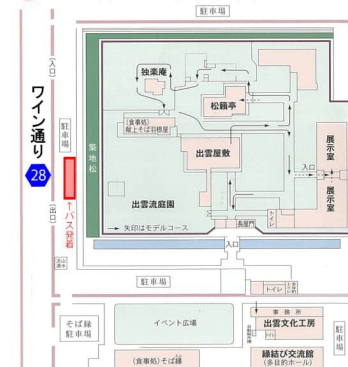

〈運行ルート〉

※諸事情等により運行を中止する場合がございます。

〈乗降場所〉

①③ 島根ワイナリー

④ 出雲文化伝承館

② 神門通交通広場