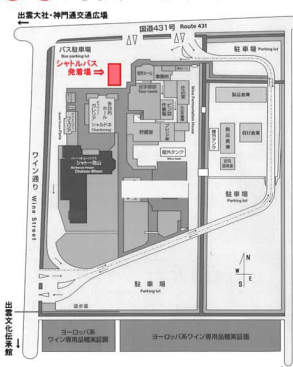

無料送迎バス運行

神門通交通広場 ⇄ 島根ワイナリー ⇄ 出雲文化伝承館

〈出発時間〉(土・日曜のみ運行)

島根ワイナリー ① ↓ 神門通交通広場	神門通交通広場 ② ↓ 島根ワイナリー	島根ワイナリー ③ ↓ 出雲文化伝承館	出雲文化伝承館 ④ ↓ 島根ワイナリー
10:20			
	10:30		
		10:40	
			10:50
11:20			
	11:30		
		11:40	
			11:50
12:20			
	12:30		
		12:40	
			12:50
13:20			
	13:30		
		13:40	
			13:50
14:20			
	14:30		
		14:40	
			14:50
15:20			
	15:30		
		15:40	
			15:50

〈運行ルート〉

※諸事情等により運行を中止する場合がございます。

〈乗降場所〉

①③ 島根ワイナリー

④ 出雲文化伝承館

② 神門通交通広場