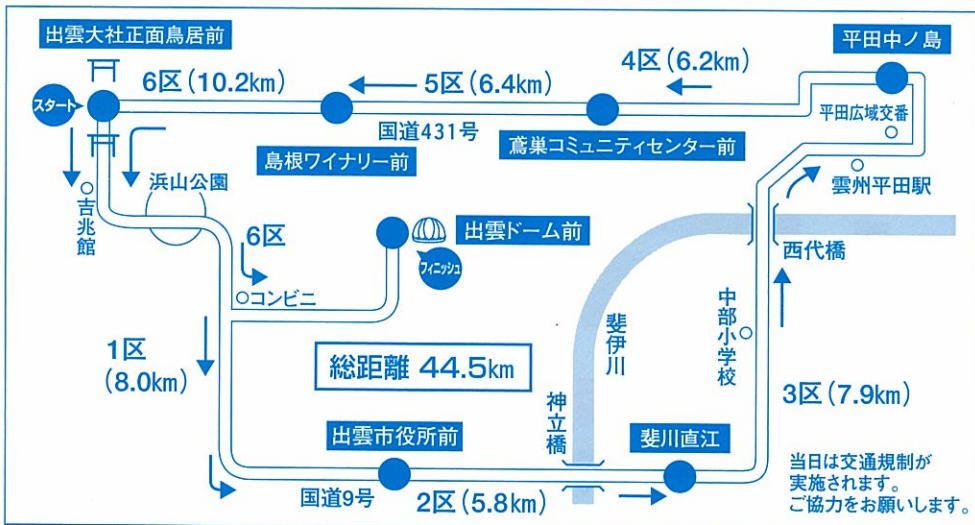

出雲駅伝

10/10

体育の日

第23回出雲全日本大学選抜駅伝競走

出雲大社(勢溜)

13:05 スタート

フジテレビ系全国生中継

10/10(体育の日) 13:00~15:25

開会式

10月9日(日) 17時
出雲市民会館大ホール

入場無料

出場予定チーム(過去5大会順位)

	チーム名	22回大会	21回大会	20回大会	19回大会	18回大会
1	早稲田大学(19回目)○	1位	4位	11位	10位	—
2	日本体育大学(15回目)○	2位	—	—	3位	4位
3	駒澤大学(19回目)○	3位	10位	2位	4位	5位
4	北海道学連選抜(23回目)	16位	19位	16位	20位	19位
5	東北学連選抜(23回目)	17位	20位	22位	18位	17位
6	東洋大学(12回目)	4位	3位	5位	6位	3位
7	東海大学(16回目)	—	—	6位	1位	1位
8	明治大学(3回目)	8位	12位	—	—	—
9	中央大学(23回目)	7位	5位	8位	7位	12位
10	拓殖大学(2回目)	—	—	—	—	—
11	青山学院大学(2回目)	11位	—	—	—	—
12	國學院大学(初出場)	—	—	—	—	—
13	北信越学連選抜(23回目)	21位	16位	18位	16位	21位
14	中京大学(7回目)	14位	—	—	—	—
15	京都産業大学(22回目)	9位	8位	13位	—	14位
16	関西学院大学(2回目)	—	—	—	—	—
17	広島大学(2回目)	22位	—	—	—	—
18	中国四国学連選抜(23回目)	20位	17位	21位	17位	20位
19	第一工業大学(16回目)	10位	7位	3位	8位	6位
20	日本文理大学(6回目)	19位	14位	15位	13位	15位
21	米国IVYリーグ選抜(14回目)	15位	13位	17位	12位	13位

※出場チームは、シードチーム(○)、日本学生陸上競技連合推薦による大学単独チーム、選抜チーム。

過去の優勝チーム

回数	チーム名	記録	総距離
第1回	日本大学	2:04:20	42.6km
第2回	大東文化大学	2:06:41	42.6km
第3回	山梨学院大学	2:06:10	42.6km
第4回	山梨学院大学	2:04:46	42.6km
第5回	山梨学院大学	2:05:30	42.6km
第6回	山梨学院大学	2:04:02	42.6km
第7回	山梨学院大学	2:04:34	42.6km
第8回	早稲田大学	2:05:11	42.6km
第9回	駒澤大学	2:05:21	42.6km
第10回	駒澤大学	2:04:48	43.1km
第11回	順天堂大学	2:04:57	43.1km
第12回	順天堂大学	2:05:26	43.1km
第13回	順天堂大学	2:09:49	44.0km
第14回	山梨学院大学	2:10:27	44.0km
第15回	日本大学	2:10:04	44.0km
第16回	日本大学	2:09:12	44.0km
第17回	東海大学	2:08:42	44.0km
第18回	東海大学	2:07:48	44.0km
第19回	東海大学	2:07:14	44.0km
第20回	日本大学	2:08:27	44.0km
第21回	日本大学	2:10:07	44.5km
第22回	早稲田大学	2:10:05	44.5km

【注意!】環境への配慮及び、選手への危険防止の観点から、沿道での応援小旗は使用しないことにしています。

先頭選手通過予定時刻

所在	予定時刻
スタート	出雲大社正面鳥居前 13:05頃
第1中継所	出雲市役所前 13:28頃
第2中継所	斐川直江 13:45頃
第3中継所	平田中ノ島 14:08頃
第4中継所	高巣コミュニティセンター前 14:26頃
第5中継所	島根ファイナリー前 14:44頃
フィニッシュ	出雲ドーム前 15:14頃

出雲駅伝モバイルサイトはこちら
<http://mobile.izumo-ekiden.jp>