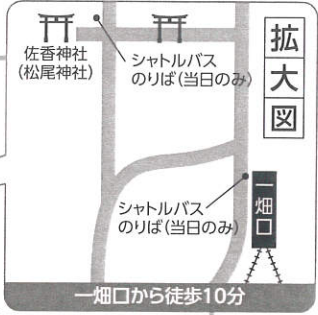

佐香神社の位置 一畑電車路線図

一畑電車時刻表 (土曜・日曜・祝日)

出雲・大社⇒松江

★一畑口駅と雲州平田駅は「途中下車有効」な駅です！切符がそのまま使えます。

出雲大社前(発)	川跡(着)	電鉄出雲市(発)	大津町	川跡	雲州平田	布崎	園	★一畑口	津ノ森	秋鹿町	松江しんじ湖温泉(着)
15:49	16:00	15:52	15:56	16:02	16:13	16:17	16:20	16:24	16:29	16:37	16:51
16:59	17:10	17:03	17:07	17:12	17:23	17:27	17:30	17:34	17:39	17:47	18:00
17:54	18:05	17:58	18:02	18:07	18:18	18:22	18:25	18:29	18:34	18:42	18:55
18:49	19:00	18:53	18:57	19:02	19:13	19:17	19:20	19:24	19:29	19:37	19:50
19:44	19:55	19:48	19:52	19:57	20:08	20:12	20:15	20:19	20:24	20:32	20:45
								21:14	21:19	21:27	21:40

松江⇒出雲・大社

松江しんじ湖温泉(発)	秋鹿町	津ノ森	★一畑口	園	布崎	雲州平田	川跡	大津町	電鉄出雲市(着)	川跡(発)	出雲大社前(着)
16:24	16:37	16:44	16:51	16:54	16:57	17:02	17:12	17:18	17:22	17:14	17:25
17:19	17:32	17:39	17:46	17:49	17:52	17:57	18:07	18:13	18:17	18:09	18:20
18:14	18:27	18:34	18:41	18:44	18:47	18:52	19:02	19:08	19:12	19:04	19:15
19:09	19:22	19:29	19:36	19:39	19:42	19:47	19:57	20:03	20:07	19:59	20:10
20:04	20:17	20:24	20:31	20:34	20:37	20:42	20:52	20:58	21:02	20:54	21:05
			21:26	21:29	21:32	21:37	21:47	21:53	21:57	21:49	22:00