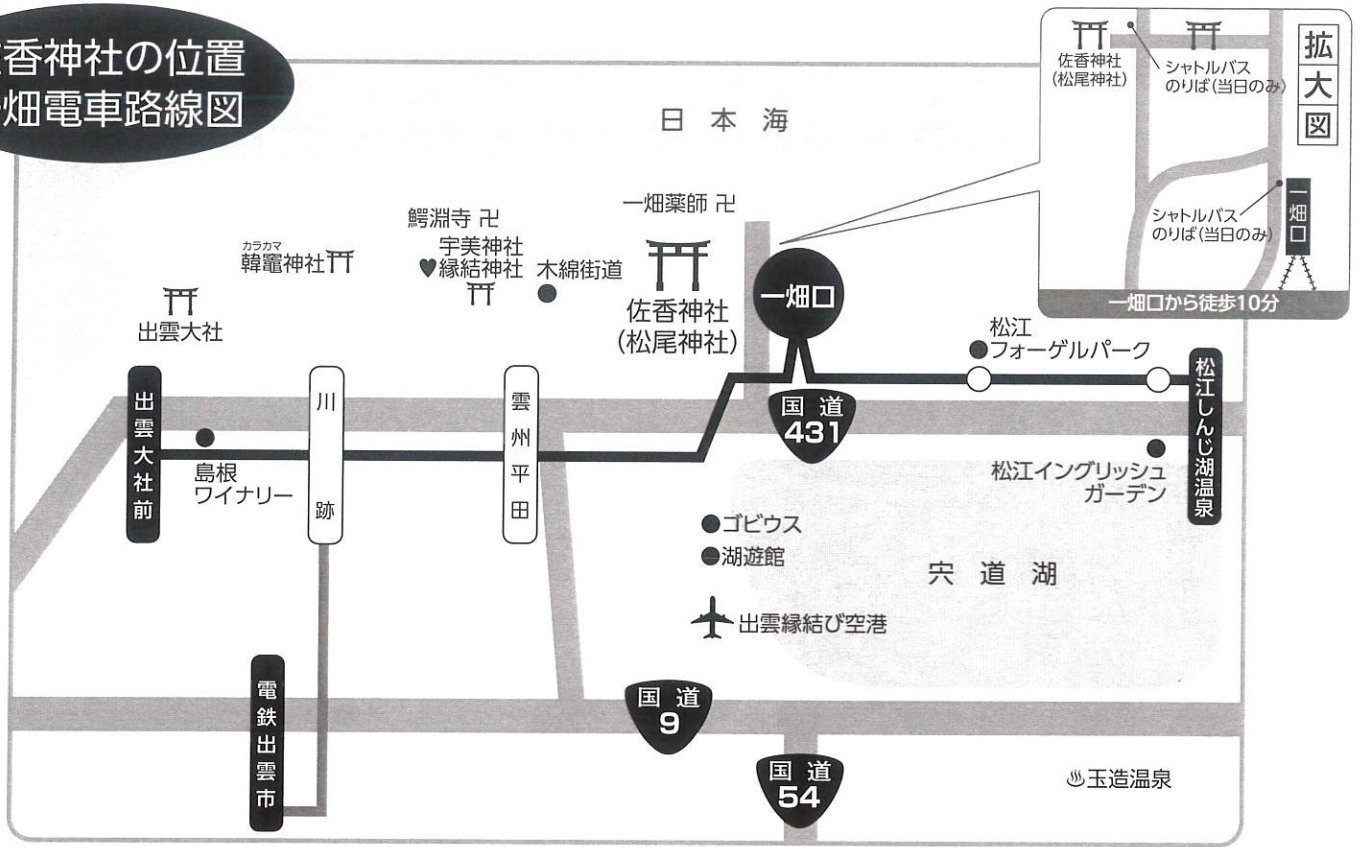

佐香神社の位置 一畑電車路線図

一畑電車時刻表 (土曜・日曜・祝日)

出雲・大社⇒松江

★一畑口駅と雲州平田駅は「途中下車有効」な駅です！切符がそのまま使えます。

出雲大社前(発)	川跡(着)	電鉄出雲市(発)	大津町	川跡	雲州平田	布崎	園	★一畑口	津ノ森	秋鹿町	松江しんじ湖温泉(着)
15:49	16:00	15:52	15:56	16:02	16:13	16:17	16:20	16:24	16:29	16:37	16:51
16:59	17:10	17:03	17:07	17:12	17:23	17:27	17:30	17:34	17:39	17:47	18:00
17:54	18:05	17:58	18:02	18:07	18:18	18:22	18:25	18:29	18:34	18:42	18:55
18:49	19:00	18:53	18:57	19:02	19:13	19:17	19:20	19:24	19:29	19:37	19:50
19:44	19:55	19:48	19:52	19:57	20:08	20:12	20:15	20:19	20:24	20:32	20:45
								21:14	21:19	21:27	21:40

松江⇒出雲・大社

松江しんじ湖温泉(発)	秋鹿町	津ノ森	★一畑口	園	布崎	雲州平田	川跡	大津町	電鉄出雲市(着)	川跡(発)	出雲大社前(着)
16:24	16:37	16:44	16:51	16:54	16:57	17:02	17:12	17:18	17:22	17:14	17:25
17:19	17:32	17:39	17:46	17:49	17:52	17:57	18:07	18:13	18:17	18:09	18:20
18:14	18:27	18:34	18:41	18:44	18:47	18:52	19:02	19:08	19:12	19:04	19:15
19:09	19:22	19:29	19:36	19:39	19:42	19:47	19:57	20:03	20:07	19:59	20:10
20:04	20:17	20:24	20:31	20:34	20:37	20:42	20:52	20:58	21:02	20:54	21:05
			21:26	21:29	21:32	21:37	21:47	21:53	21:57	21:49	22:00