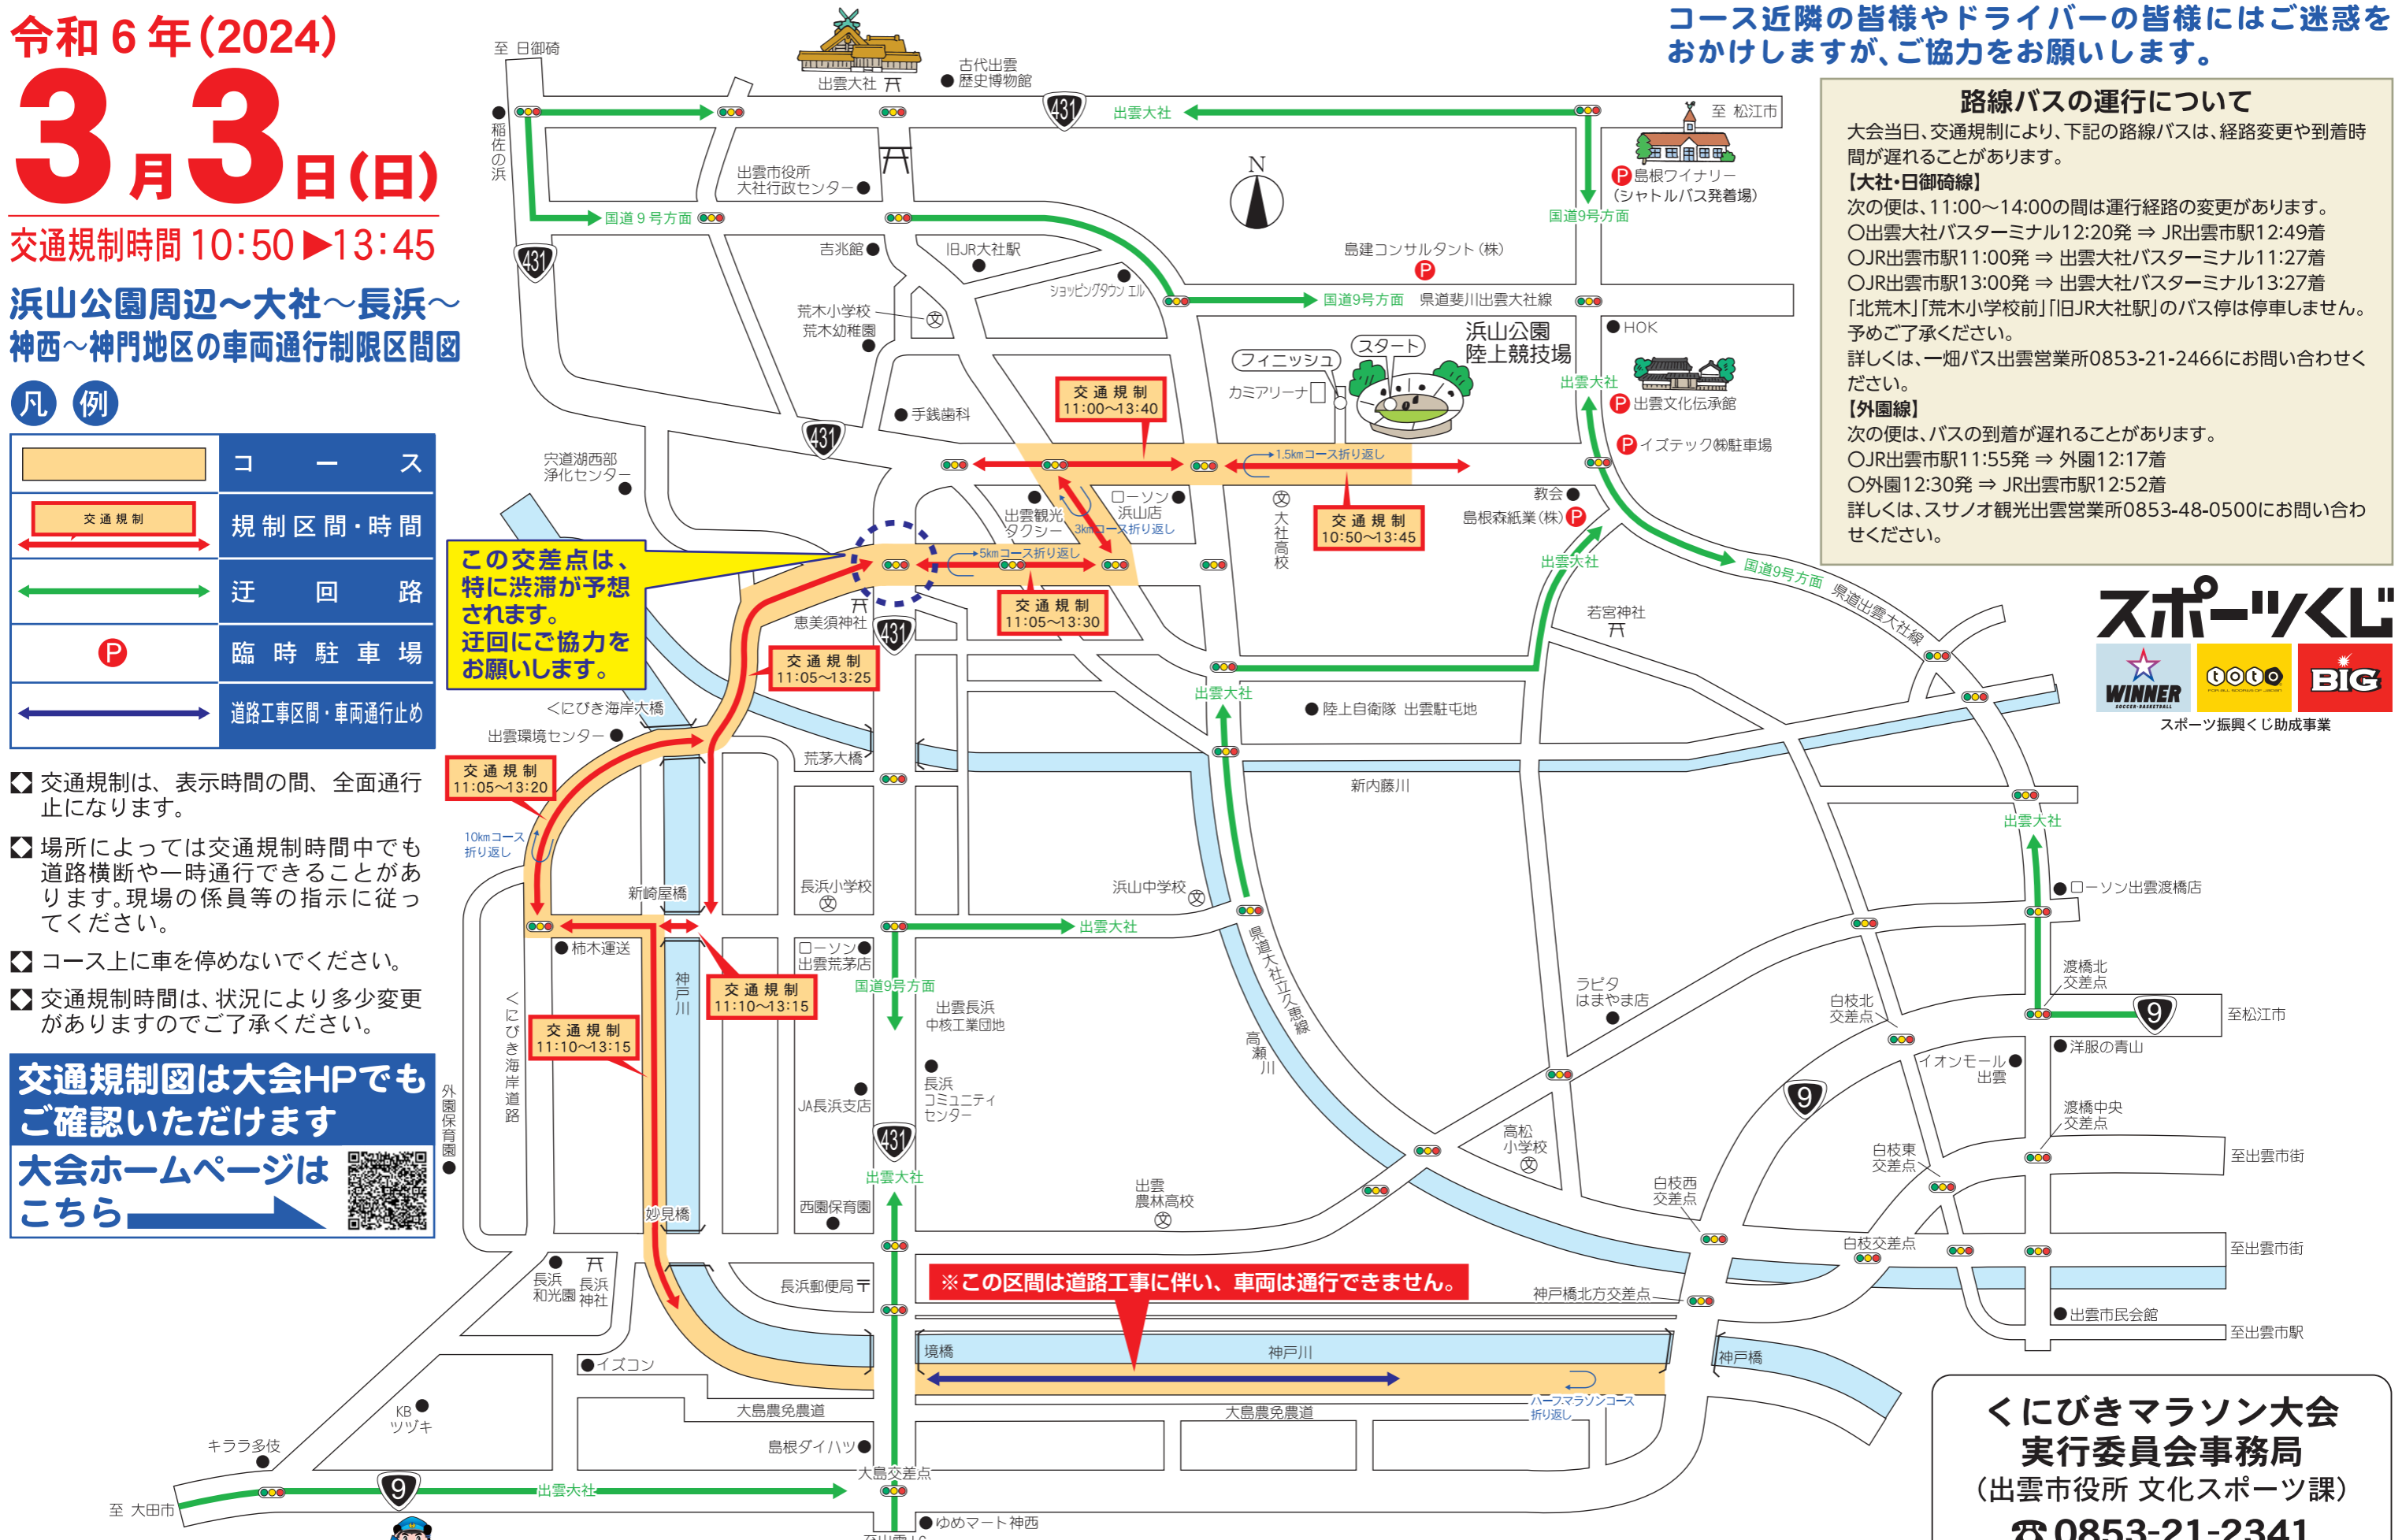

# 第41回出雲くにびきマラソン大会

令和6年(2024)

3月3日(日)

交通規制時間 10:50▶13:45

浜山公園周辺～大社～長浜～  
神西～神門地区の車両通行制限区間図

### 路線バスの運行について

大会当日、交通規制により、下記の路線バスは、経路変更や到着時間が遅れることがあります。

#### 【大社・日御碕線】

次の便は、11:00～14:00の間は運行経路の変更があります。

○出雲大社バスターミナル12:20発 ⇒ JR出雲市駅12:49着

○JR出雲市駅11:00発 ⇒ 出雲大社バスターミナル11:27着

○JR出雲市駅13:00発 ⇒ 出雲大社バスターミナル13:27着

「北荒木」「荒木小学校前」「旧JR大社駅」のバス停は停車しません。

予めご了承ください。

詳しくは、一畑バス出雲営業所0853-21-2466にお問い合わせください。

#### 【外園線】

次の便は、バスの到着が遅れることがあります。

○JR出雲市駅11:55発 ⇒ 外園12:17着

○外園12:30発 ⇒ JR出雲市駅12:52着

詳しくは、スサノオ観光出雲営業所0853-48-0500にお問い合わせください。

この交差点は、特に渋滞が予想されます。迂回にご協力をお願いします。

※この区間は道路工事に伴い、車両は通行できません。

くにびきマラソン大会  
実行委員会事務局  
(出雲市役所 文化スポーツ課)  
☎0853-21-2341  
3月3日大会当日は大会本部☎080-1633-3533